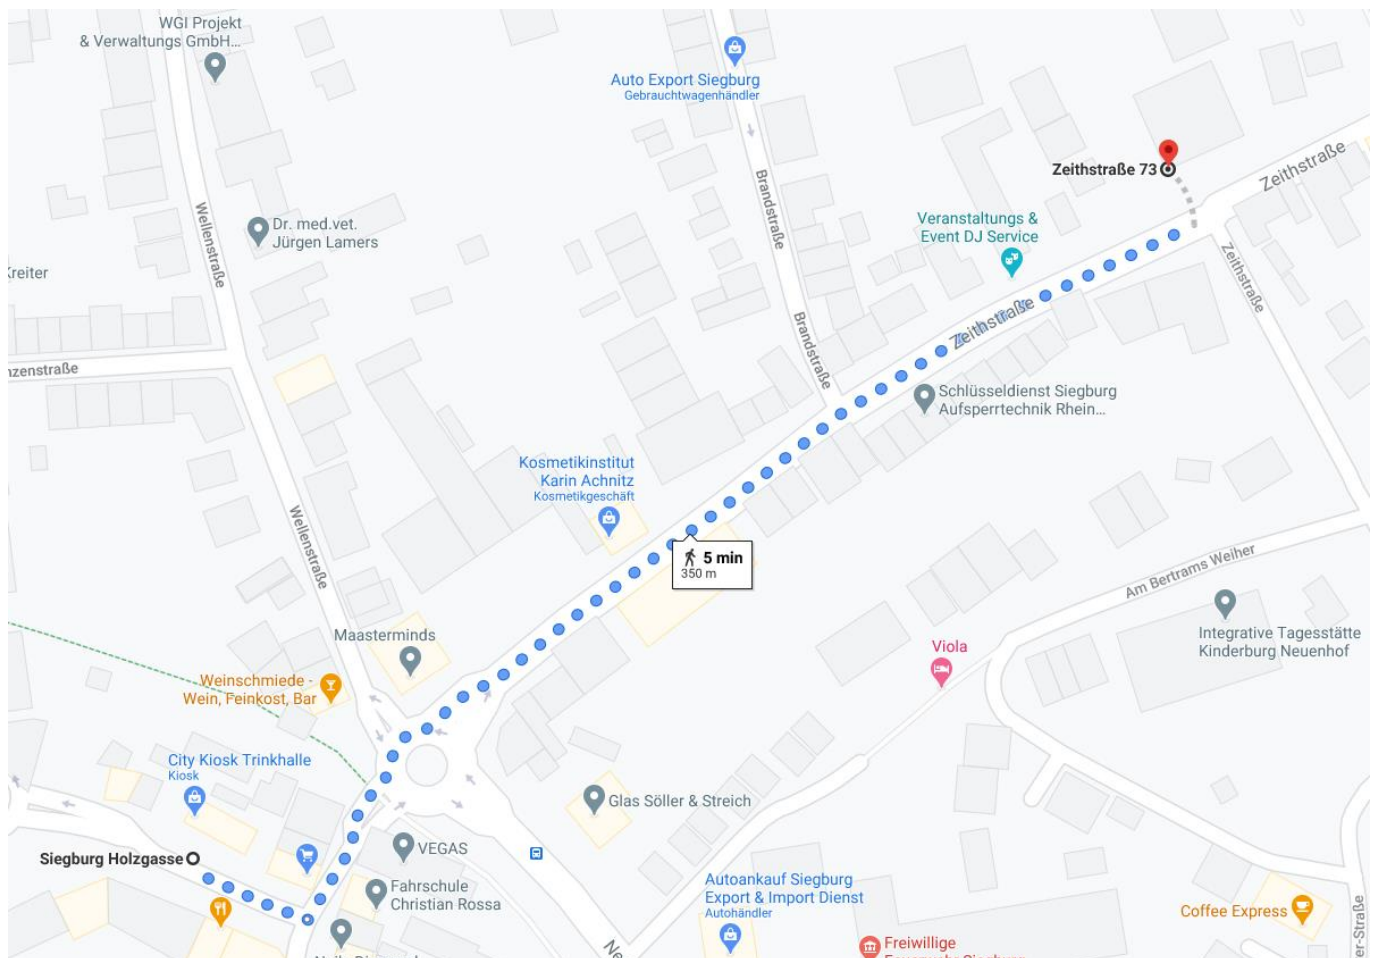

BtB Bildungszentrum GmbH – Standort Siegburg

Hier finden die Berufsfelderkundungen/Praxiskurse statt:

BtB Bildungszentrum GmbH
Zeithstr. 73
53721 Siegburg
Tel.: 02241 – 8949637

So finden Sie die Bildungseinrichtung:

Vom Siegburger Bahnhof mit den **Buslinien 510 (Seligenthal), 511 (Schneffelrath), 576 (Much Post) oder 577 (Much Rathaus)** bis zur Bushaltestelle Siegburg Holzgasse, ab da an 5 Minuten Fußweg.

Mit finanzieller Unterstützung des Landes Nordrhein-Westfalen und des Europäischen Sozialfonds

Ministerium für Arbeit,
Gesundheit und Soziales
des Landes Nordrhein-Westfalen

STADT.
CITY.
VILLE.
BONN.