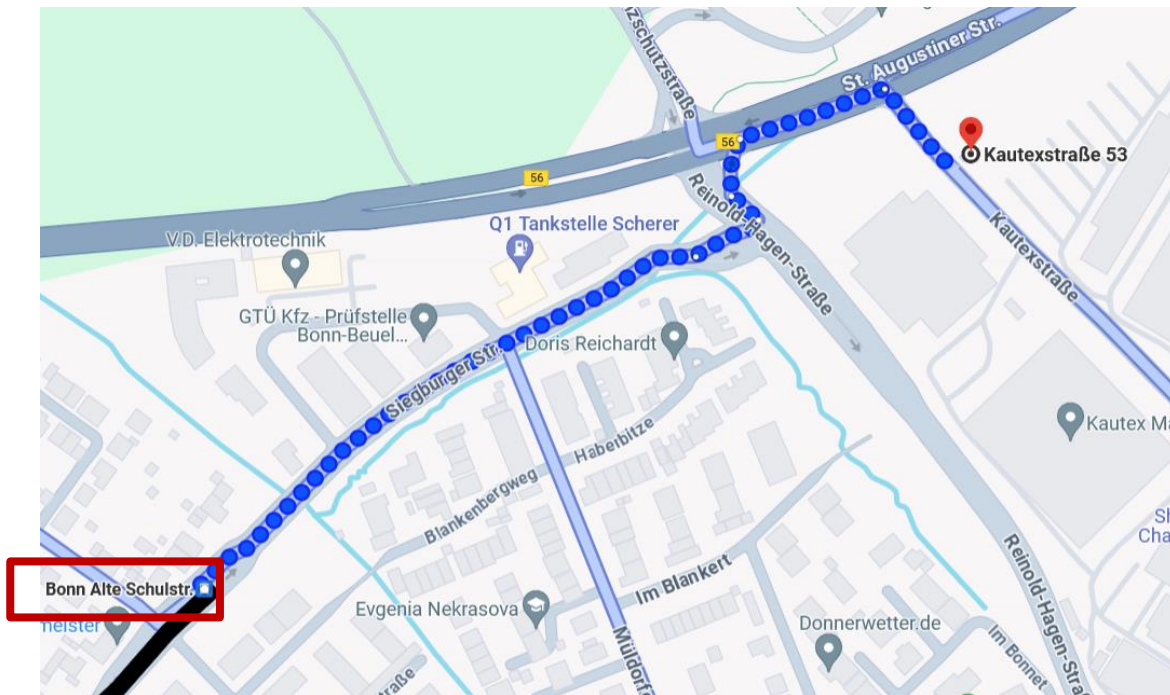

Weiterbildungsgesellschaft der IHK Bonn/Rhein-Sieg gGmbH – Standort Bonn

Hier finden die Berufsfelderkundungen/Praxiskurse statt:

Weiterbildungsgesellschaft der IHK Bonn/Rhein-Sieg gGmbH

Kautextstraße 53

53229 Bonn

Tel.: 0228 – 975740

Industrie- und Handelskammer
Bonn/Rhein-Sieg

So finden Sie die Bildungseinrichtung:

Vom Bonner Bahnhof mit den **Buslinien 603 (Alte Schulstraße)** oder **609 (Gielgen)** bis zur Bushaltestelle Bonn, Alte Schulstraße (603) bzw. Bonn, Finkenweg (609) ab da 8 Minuten Fußweg.

Mit finanzieller Unterstützung des Landes Nordrhein-Westfalen und des Europäischen Sozialfonds

STADT.
CITY.
VILLE.
BONN.