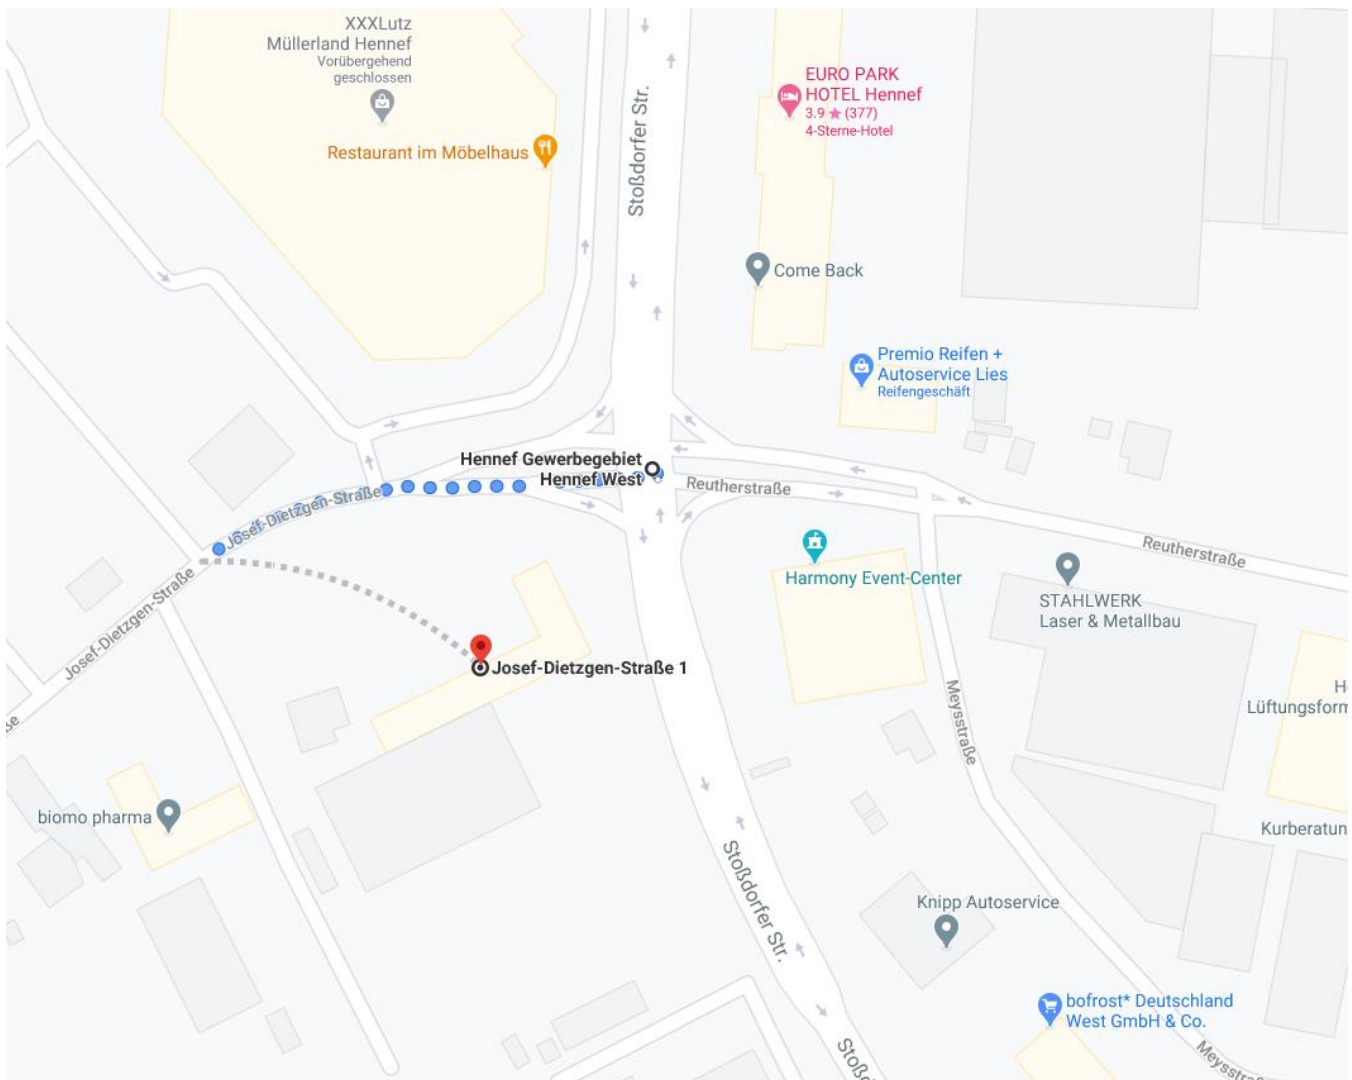

Vom Siegburger Bahnhof mit dem **Bus 576 (Much Post)**, **Bus 510 (Siegburg, Kaldauen Seligenthal)** oder **Bus 511 (Siegburg, Schneffelrath)** bis Siegburg, Stallberg Barbarastr. (7. Stopp), ab da 5 Minuten Fußweg.

Grone – Standort Hennef

Hier finden die Berufsfelderkundungen/Praxiskurse statt:

Grone-Bildungszentrum Hennef
Josef-Dietzgen-Str.1
53773 Hennef
Tel.: 01590 - 6504989

So finden Sie die Bildungseinrichtung:

Vom **Siegburger Bahnhof** mit dem **Bus 527 (Hennef Bahnhof)**, vom **Hennefer Bahnhof** mit dem **Bus 529 (Bonn Hauptbahnhof)** oder **Bus 527 (Siegburg Bahnhof)** bis Hennef Gewerbegebiet Hennef West, ab da 2 Minuten.

Vom Siegburger Bahnhof mit der **Bahnlinie 66 (Bad Honnef oder Ramersdorf)** bis Bonn, Konrad-Adenauer-Platz, ab da 7 Minuten Fußweg.

Mit finanzieller Unterstützung des Landes Nordrhein-Westfalen und des Europäischen Sozialfonds