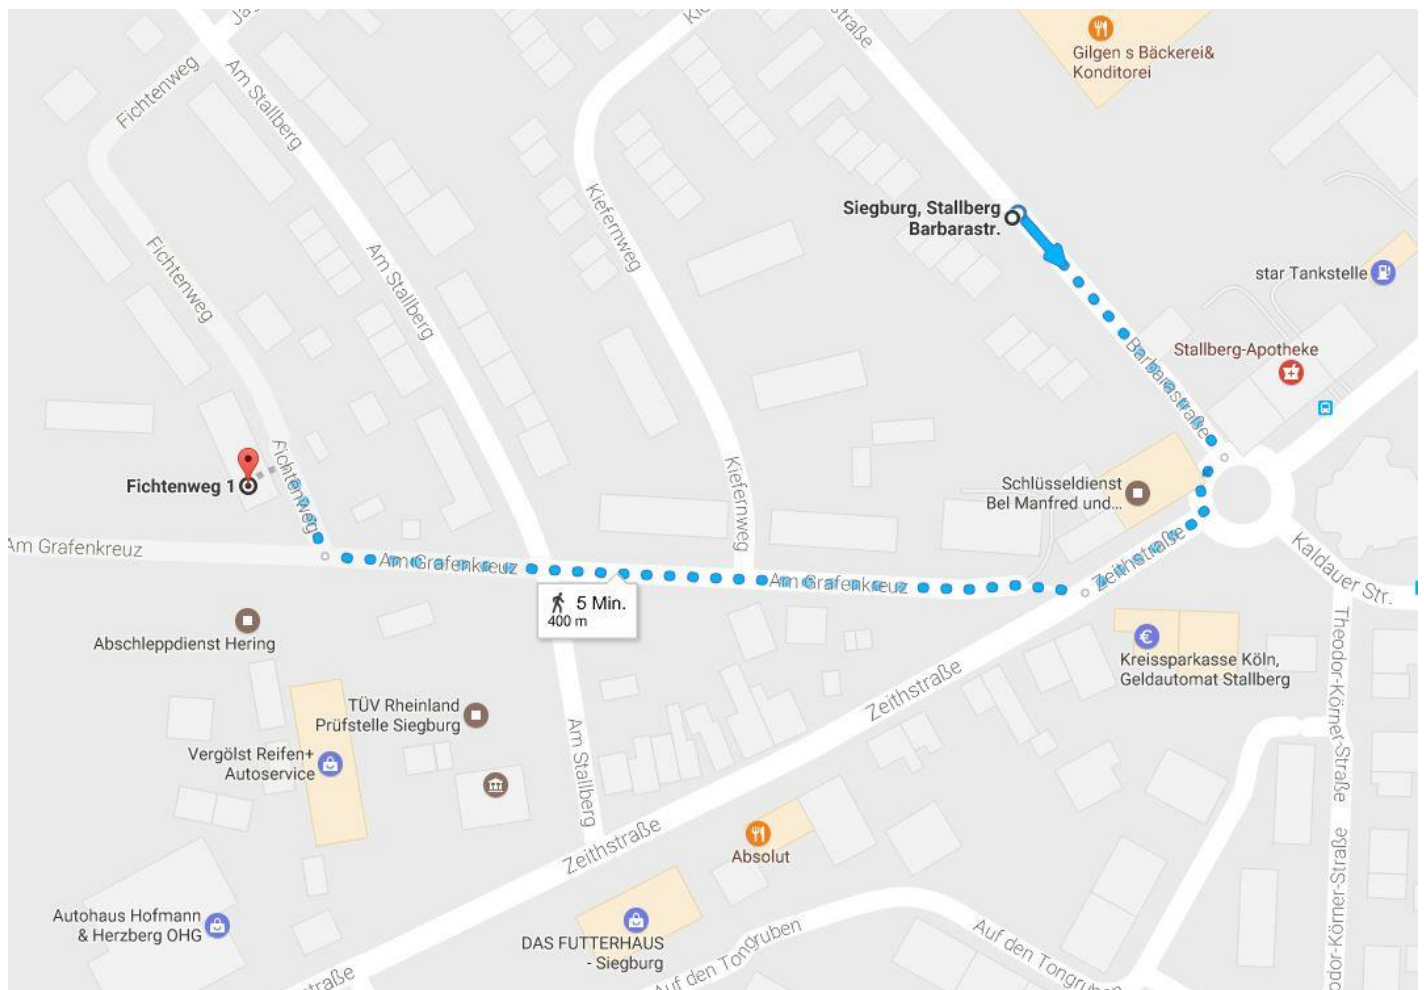

Grone – Standort Siegburg

Hier finden die Berufsfelderkundungen/Praxiskurse statt:

Grone-Bildungszentrum Siegburg
Fichtenweg 1 – 3
53721 Siegburg
Tel.: 02241 - 9587439

So finden Sie die Bildungseinrichtung:

Vom Siegburger Bahnhof mit dem **Bus 576 (Much Post)**, **Bus 510 (Siegburg, Kaldauen Seligenthal)** oder **Bus 511 (Siegburg, Schneffelrath)** bis Siegburg, Stallberg Barbarastr. (7. Stopp), ab da 5 Minuten Fußweg.

Vom **Siegburger Bahnhof** mit dem **Bus 527 (Hennef Bahnhof)**, vom **Hennefer Bahnhof** mit dem **Bus 529 (Bonn Hauptbahnhof)** oder **Bus 527 (Siegburg Bahnhof)** bis Hennef Gewerbegebiet Hennef West, ab da 2 Minuten.

Vom Siegburger Bahnhof mit der **Bahnlinie 66 (Bad Honnef oder Ramersdorf)** bis Bonn, Konrad-Adenauer-Platz, ab da 7 Minuten Fußweg.

Mit finanzieller Unterstützung des Landes Nordrhein-Westfalen und des Europäischen Sozialfonds