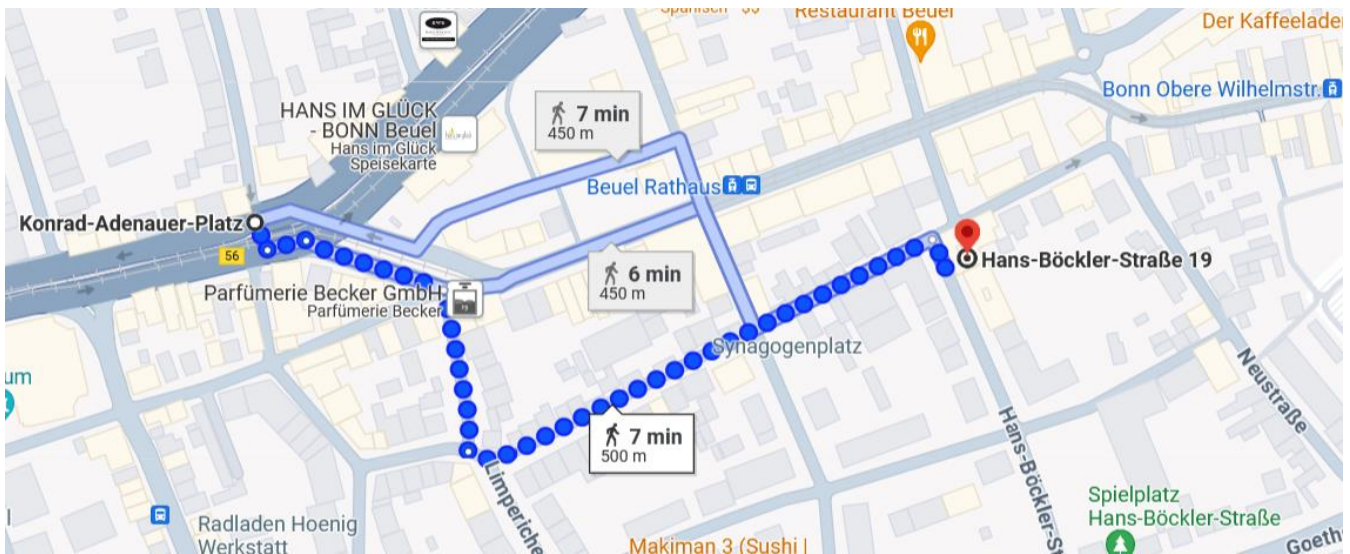

BtB Bildungszentrum GmbH – Standort Bonn

Hier finden die Berufsfelderkundungen/Praxiskurse statt:

BtB Bildungszentrum GmbH
Hans-Böckler-Straße 19
53225 Bonn-Beuel
Tel.: 0228 – 26689920

So finden Sie die Bildungseinrichtung:

Vom Bonner Bahnhof mit der **Bahnlinie 62 (Oberkassel-Süd/Römlinghoven)** oder der **Bahnlinie 66 (Siegburg Bahnhof)** bis Bonn, Konrad-Adenauer-Platz, ab da 7 Minuten Fußweg.

Vom Siegburger Bahnhof mit der **Bahnlinie 66 (Bad Honnef oder Ramersdorf)** bis Bonn, Konrad-Adenauer-Platz, ab da 7 Minuten Fußweg.