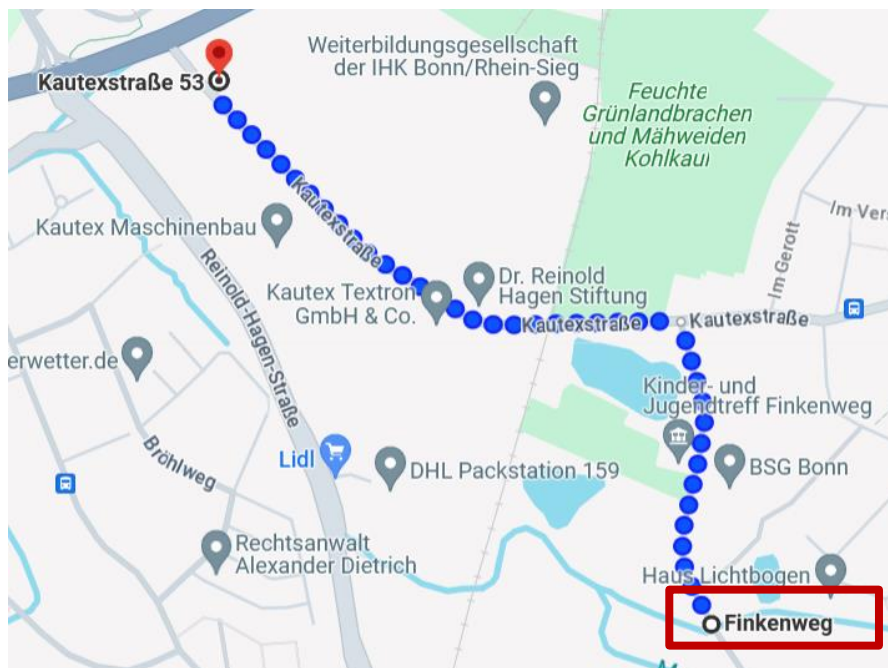

Weiterbildungsgesellschaft der IHK Bonn/Rhein-Sieg gGmbH – Standort Bonn

Hier finden die Berufsfelderkundungen/Praxiskurse statt:

Weiterbildungsgesellschaft der IHK Bonn/Rhein-Sieg gGmbH

Kautextstraße 53

53229 Bonn

Tel.: 0228 – 975740

Industrie- und Handelskammer
Bonn/Rhein-Sieg

So finden Sie die Bildungseinrichtung:

Vom Bonner Bahnhof mit den **Buslinien 603 (Alte Schulstraße)** oder **609 (Gielgen)** bis zur Bushaltestelle Bonn, Alte Schulstraße (603) bzw. Bonn, Finkenweg (609) ab da 8 Minuten Fußweg.

Mit finanzieller Unterstützung des Landes Nordrhein-Westfalen und des Europäischen Sozialfonds

STADT.
CITY.
VILLE.
BONN.