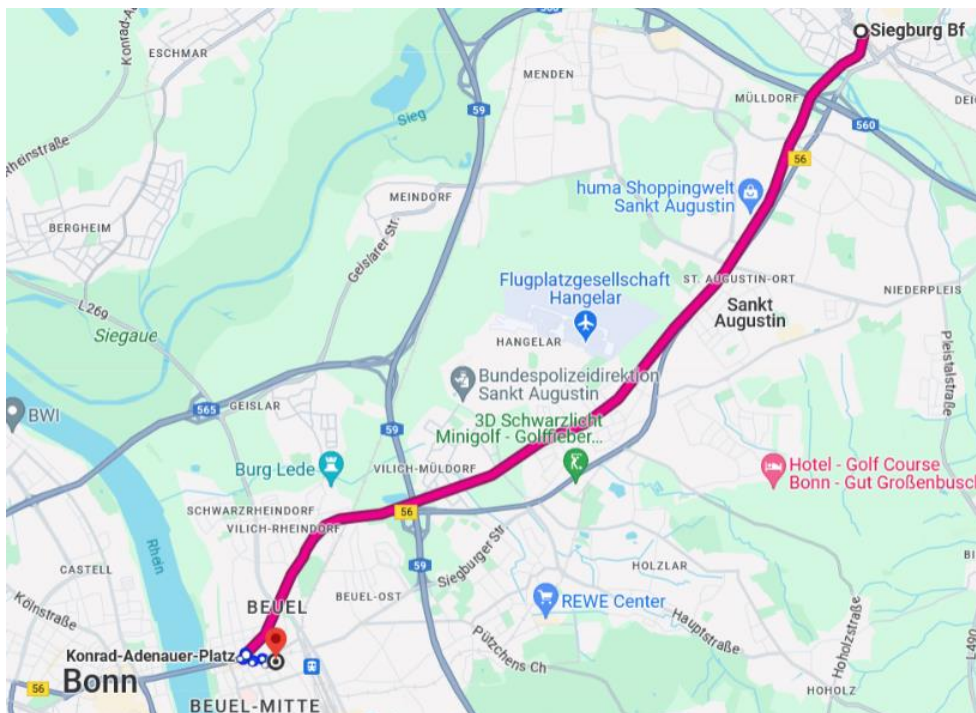

Mit finanzieller Unterstützung des Landes Nordrhein-Westfalen und des Europäischen Sozialfonds

STADT.
CITY.
VILLE.
BONN.