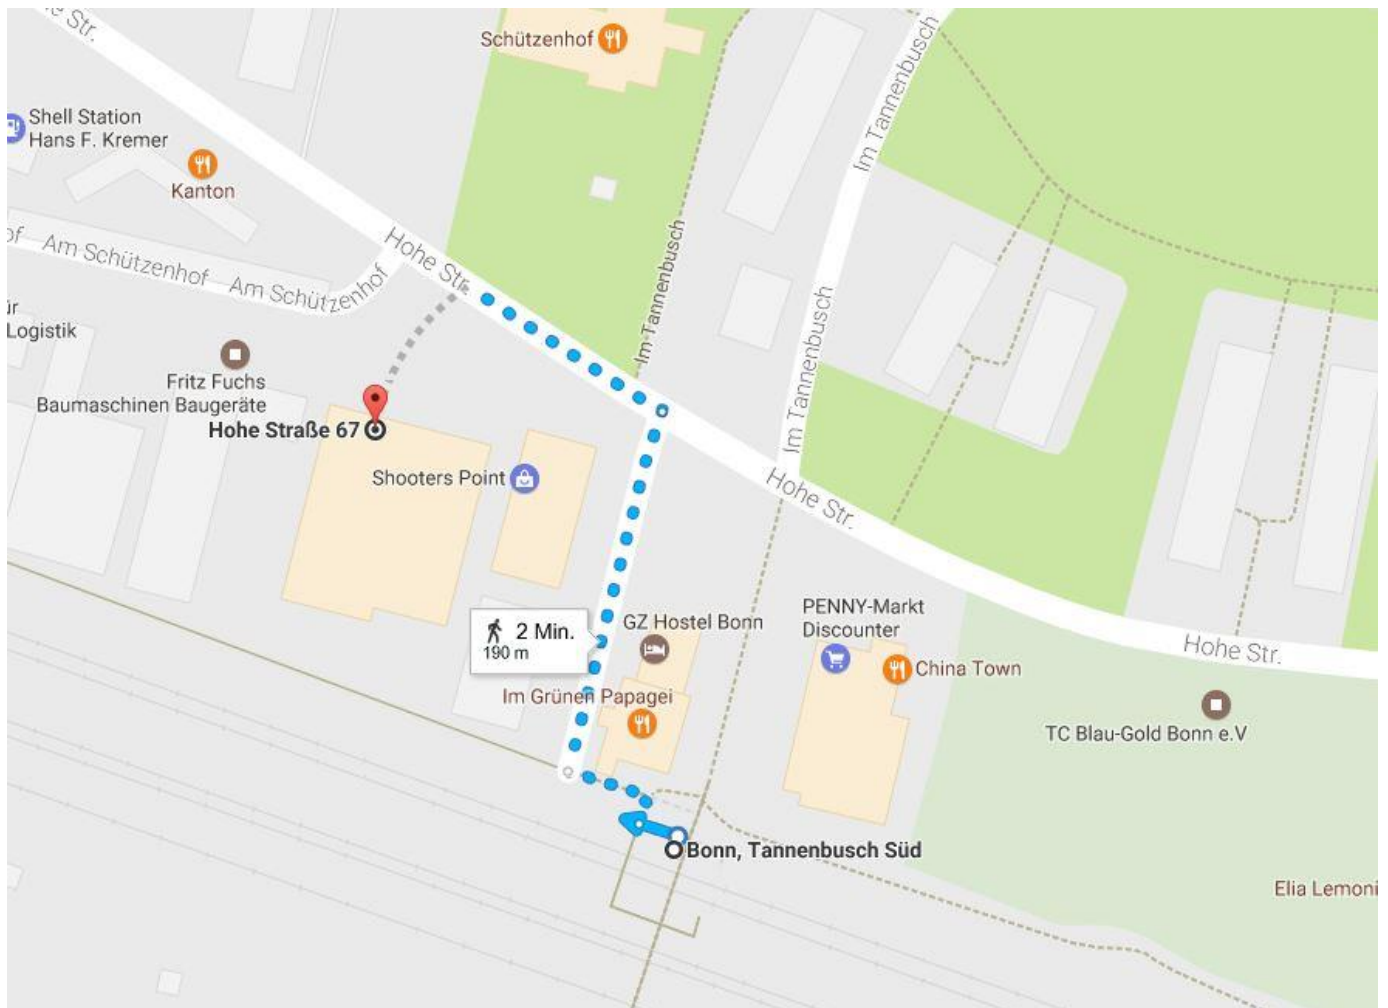

Vom Bonner Bahnhof mit der **Bahnlinie 63 (Bonn, Tannenbusch Mitte)** oder der **Bahnlinie 16 (Köln, Niehl Sebastianstr.)** bis Bonn, Tannenbusch Süd (3. Stopp), ab da 2 Minuten Fußweg.

Mit finanzieller Unterstützung des Landes Nordrhein-Westfalen und des Europäischen Sozialfonds

So finden Sie die Bildungseinrichtung:

Vom Bonner Bahnhof mit der **Bahnlinie 62 (Oberkassel-Süd/Römlinghoven)** oder der **Bahnlinie 66 (Siegburg Bahnhof)** bis Bonn, Konrad-Adenauer-Platz, ab da 7 Minuten Fußweg.

Vom Siegburger Bahnhof mit der **Bahnlinie 66 (Bad Honnef oder Ramersdorf)** bis Bonn, Konrad-Adenauer-Platz, ab da 7 Minuten Fußweg.

Mit finanzieller Unterstützung des Landes Nordrhein-Westfalen und des Europäischen Sozialfonds